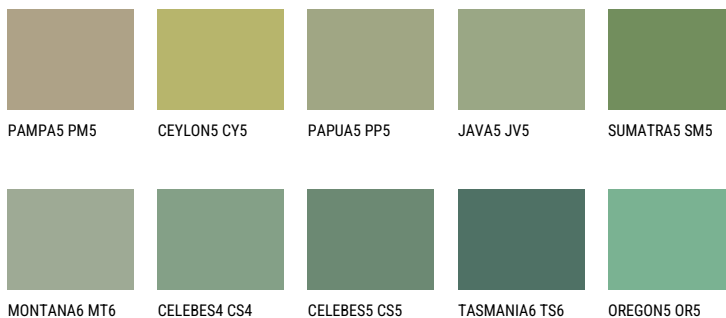

SUMATRA6 SM6☀️ 18% **TSR** 14%**Culori asortata****CULORI RECOMANDATE**

Pentru mai multe informatii despre tencuieli si vopsele, accesati

www.ceresit.ro

Culorile prezentate corespund tencuielilor si vopselelor oferite de Ceresit. Din cauza utilizarii tehnicilor digitale, culorile prezentate pot fi diferite de cele reale. Din acest motiv, ele nu trebuie considerate reprezentari fidele ale diferitelor nuante de culoare. Iti recomandam sa consulți paletarul fizic sau sa soliciți o mostra de culoare reprezentantilor tehnici.

CULORI INTENSE RECOMANDATE

EMERALD FIELD

EMERALD GARDEN

EMERALD OASE

SAPPHIRE SEA

SAPPHIRE CREEK

SAPPHIRE GLACIER

Pentru mai multe informatii despre tencuieli si vopsele, accesati

www.ceresit.ro

Culorile prezentate corespund tencuielilor si vopselelor oferite de Ceresit. Din cauza utilizarii tehnicilor digitale, culorile prezentate pot fi diferite de cele reale. Din acest motiv, ele nu trebuie considerate reprezentari fidele ale diferitelor nuante de culoare. Iti recomandam sa consulți paletarul fizic sau sa soliciți o mostra de culoare reprezentantilor tehnici.