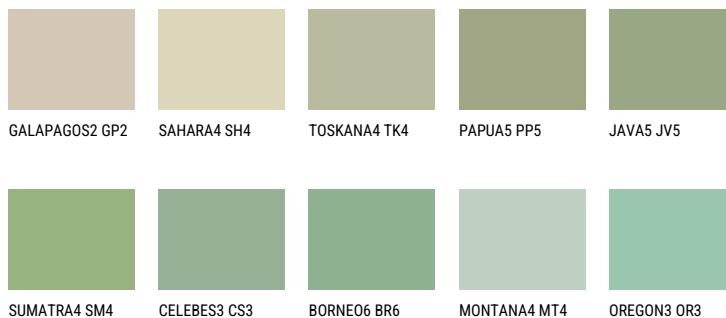

SUMATRA3 SM349% **TSR** 50%**Culori asortata****CULORI RECOMANDATE**

Pentru mai multe informatii despre tencuieli si vopsele, accesati

www.ceresit.ro

Culorile prezentate corespund tencuielilor si vopselelor oferite de Ceresit. Din cauza utilizarii tehnicilor digitale, culorile prezentate pot fi diferite de cele reale. Din acest motiv, ele nu trebuie considerate reprezentari fidele ale diferitelor nuante de culoare. Iti recomandam sa consulți paletarul fizic sau sa soliciți o mostra de culoare reprezentantilor tehnici.

CULORI INTENSE RECOMANDATE

EMERALD LAND

EMERALD GARDEN

EMERALD FIELD

DIAMOND SHADOW

DIAMOND NIGHT

SAPPHIRE SEA

Pentru mai multe informatii despre tencuieli si vopsele, accesati

www.ceresit.ro

Culorile prezentate corespund tencuielilor si vopselelor oferite de Ceresit. Din cauza utilizarii tehnicilor digitale, culorile prezentate pot fi diferite de cele reale. Din acest motiv, ele nu trebuie considerate reprezentari fidele ale diferitelor nuante de culoare. Iti recomandam sa consulți paletarul fizic sau sa soliciți o mostra de culoare reprezentantilor tehnici.