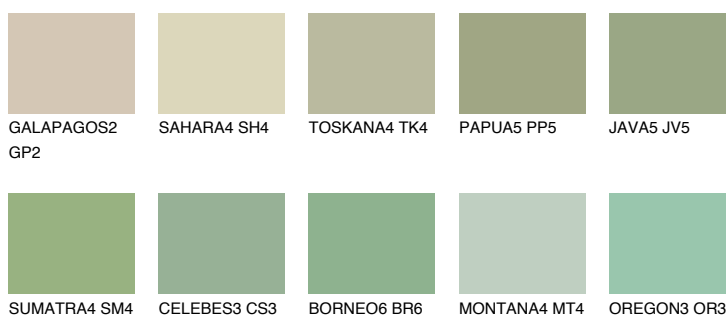

**SUMATRA3 SM3**☀️ 49% **TSR** 50%**Culori asortata****CULORI RECOMANDATE****CULORI INTENSE RECOMANDATE**

Pentru mai multe informatii despre tencuieli si vopsele, accesati

www.ceresit.ro

Culorile prezentate corespund tencuielilor si vopselelor oferite de Ceresit. Din cauza utilizarii tehnicilor digitale, culorile prezentate pot fi diferite de cele reale. Din acest motiv, ele nu trebuie considerate reprezentari fidele ale diferitelor nuante de culoare. Iti recomandam sa consulți paletarul fizic sau sa soliciți o mostra de culoare reprezentantilor tehnici.