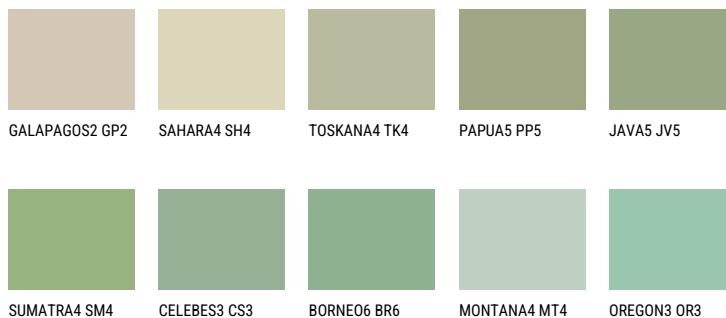

**SUMATRA3 SM3**☀️ 49% **TSR** 50%**Culori asortata****CULORI RECOMANDATE**

Pentru mai multe informatii despre tencuieli si vopsele, accesati

[www.ceresit.ro](http://www.ceresit.ro)

Culorile prezentate corespund tencuielilor si vopselelor oferite de Ceresit. Din cauza utilizarii tehnicilor digitale, culorile prezentate pot fi diferite de cele reale. Din acest motiv, ele nu trebuie considerate reprezentari fidele ale diferitelor nuante de culoare. Iti recomandam sa consulți paletarul fizic sau sa soliciți o mostra de culoare reprezentantilor tehnici.

## CULORI INTENSE RECOMANDATE

EMERALD LAND

EMERALD GARDEN

EMERALD FIELD

DIAMOND SHADOW

DIAMOND NIGHT

SAPPHIRE SEA

---

Pentru mai multe informatii despre tencuieli si vopsele, accesati

[www.ceresit.ro](http://www.ceresit.ro)

Culorile prezentate corespund tencuielilor si vopselelor oferite de Ceresit. Din cauza utilizarii tehnicilor digitale, culorile prezentate pot fi diferite de cele reale. Din acest motiv, ele nu trebuie considerate reprezentari fidele ale diferitelor nuante de culoare. Iti recomandam sa consulți paletarul fizic sau sa soliciți o mostra de culoare reprezentantilor tehnici.