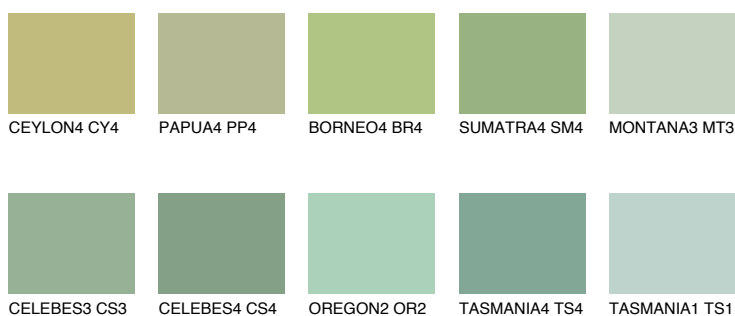

**BORNEO5 BR5**45% **TSR** 38%**Culori asortata****CULORI RECOMANDATE****CULORI INTENSE RECOMANDATE**

Pentru mai multe informatii despre tencuieli si vopsele, accesati

www.ceresit.ro

Culorile prezentate corespund tencuielilor si vopselelor oferite de Ceresit. Din cauza utilizarii tehnicilor digitale, culorile prezentate pot fi diferite de cele reale. Din acest motiv, ele nu trebuie considerate reprezentari fidele ale diferitelor nuante de culoare. Iti recomandam sa consulți paletarul fizic sau sa soliciți o mostra de culoare reprezentantilor tehnici.