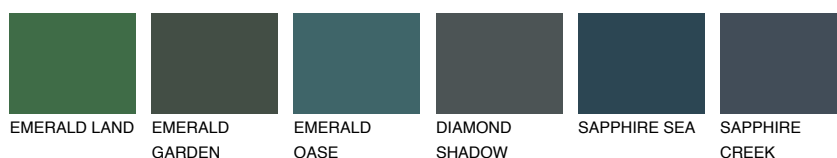

**BORNEO5 BR5**45% **TSR** 38%**Culori asortata****CULORI RECOMANDATE****CULORI INTENSE RECOMANDATE**

Pentru mai multe informatii despre tencuieli si vopsele, accesati

[www.ceresit.ro](http://www.ceresit.ro)

Culorile prezentate corespund tencuielilor si vopselelor oferite de Ceresit. Din cauza utilizarii tehnicilor digitale, culorile prezentate pot fi diferite de cele reale. Din acest motiv, ele nu trebuie considerate reprezentari fidele ale diferitelor nuante de culoare. Iti recomandam sa consulți paletarul fizic sau sa soliciți o mostra de culoare reprezentantilor tehnici.