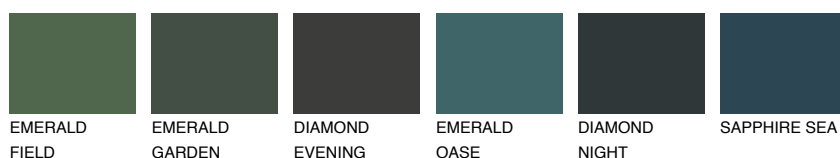

**BORNEO3 BR3**64% **TSR** 56%**Culori asortata****CULORI RECOMANDATE****CULORI INTENSE RECOMANDATE**

Pentru mai multe informatii despre tencuieli si vopsele, accesati

www.ceresit.ro

Culorile prezentate corespund tencuielilor si vopselelor oferite de Ceresit. Din cauza utilizarii tehnicilor digitale, culorile prezentate pot fi diferite de cele reale. Din acest motiv, ele nu trebuie considerate reprezentari fidele ale diferitelor nuante de culoare. Iti recomandam sa consulți paletarul fizic sau sa soliciți o mostra de culoare reprezentantilor tehnici.