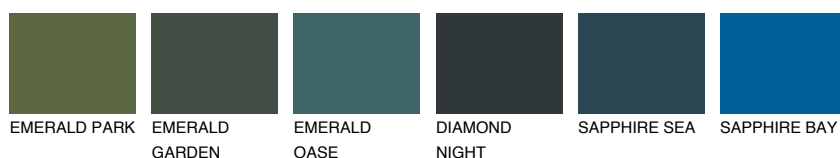

**CEYLON5 CY5**● 44% **TSR** 51%**Culori asortata****CULORI RECOMANDATE****CULORI INTENSE RECOMANDATE**

Pentru mai multe informatii despre tencuieli si vopsele, accesati

www.ceresit.ro

Culorile prezentate corespund tencuielilor si vopselelor oferite de Ceresit. Din cauza utilizarii tehnicilor digitale, culorile prezentate pot fi diferite de cele reale. Din acest motiv, ele nu trebuie considerate reprezentari fidele ale diferitelor nuante de culoare. Iti recomandam sa consulți paletarul fizic sau sa soliciți o mostra de culoare reprezentantilor tehnici.