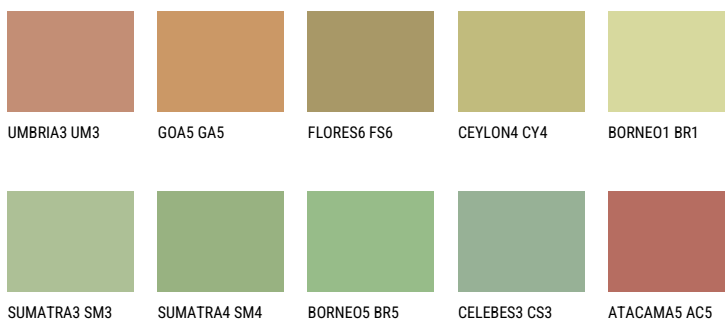

CEYLON5 CY544% **TSR** 51%**Culori asortata****CULORI RECOMANDATE**

Pentru mai multe informatii despre tencuieli si vopsele, accesati

www.ceresit.ro

Culorile prezentate corespund tencuielilor si vopselelor oferite de Ceresit. Din cauza utilizarii tehnicilor digitale, culorile prezentate pot fi diferite de cele reale. Din acest motiv, ele nu trebuie considerate reprezentari fidele ale diferitelor nuante de culoare. Iti recomandam sa consulți paletarul fizic sau sa soliciți o mostra de culoare reprezentantilor tehnici.

CULORI INTENSE RECOMANDATE

AMETHYST MIST

RUBY HEART

RUBY BRICK

QUARTZ SAND

AMBER ISLAND

DIAMOND
MORNING

Pentru mai multe informatii despre tencuieli si vopsele, accesati

www.ceresit.ro

Culorile prezentate corespund tencuielilor si vopselelor oferite de Ceresit. Din cauza utilizarii tehnicilor digitale, culorile prezentate pot fi diferite de cele reale. Din acest motiv, ele nu trebuie considerate reprezentari fidele ale diferitelor nuante de culoare. Iti recomandam sa consulți paletarul fizic sau sa soliciți o mostra de culoare reprezentantilor tehnici.