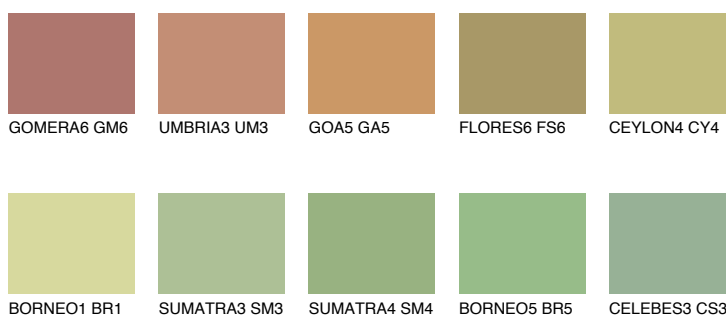

**CEYLON5 CY5**● 44% **TSR** 51%**Culori asortata****CULORI RECOMANDATE****CULORI INTENSE RECOMANDATE**

Pentru mai multe informatii despre tencuieli si vopsele, accesati

www.ceresit.ro

Culorile prezentate corespund tencuielilor si vopselelor oferite de Ceresit. Din cauza utilizarii tehnicilor digitale, culorile prezentate pot fi diferite de cele reale. Din acest motiv, ele nu trebuie considerate reprezentari fidele ale diferitelor nuante de culoare. Iti recomandam sa consulți paletarul fizic sau sa soliciți o mostra de culoare reprezentantilor tehnici.