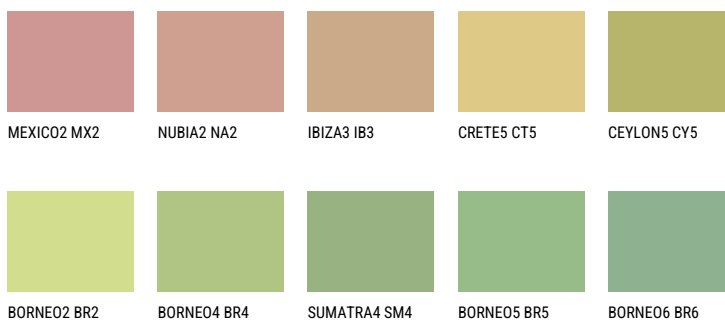

CEYLON4 CY4☀️ 48% **TSR 55%****Culori asortata****CULORI RECOMANDATE**

Pentru mai multe informatii despre tencuieli si vopsele, accesati

www.ceresit.ro

Culorile prezentate corespund tencuielilor si vopselelor oferite de Ceresit. Din cauza utilizarii tehnicilor digitale, culorile prezentate pot fi diferite de cele reale. Din acest motiv, ele nu trebuie considerate reprezentari fidele ale diferitelor nuante de culoare. Iti recomandam sa consulți paletarul fizic sau sa soliciți o mostra de culoare reprezentantilor tehnici.

CULORI INTENSE RECOMANDATE

EMERALD PARK

EMERALD GARDEN

EMERALD OASE

DIAMOND NIGHT

SAPPHIRE SEA

SAPPHIRE CREEK

Pentru mai multe informatii despre tencuieli si vopsele, accesati

www.ceresit.ro

Culorile prezentate corespund tencuielilor si vopselelor oferite de Ceresit. Din cauza utilizarii tehnicilor digitale, culorile prezentate pot fi diferite de cele reale. Din acest motiv, ele nu trebuie considerate reprezentari fidele ale diferitelor nuante de culoare. Iti recomandam sa consulți paletarul fizic sau sa soliciți o mostra de culoare reprezentantilor tehnici.