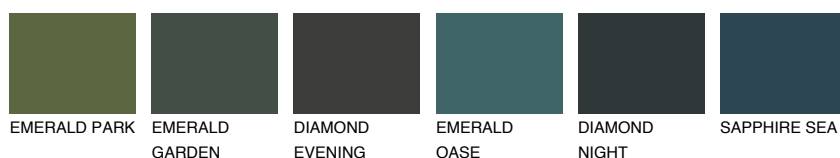

**CEYLON2 CY2**77% **TSR** 73%**Culori asortata****CULORI RECOMANDATE****CULORI INTENSE RECOMANDATE**

Pentru mai multe informatii despre tencuieli si vopsele, accesati

www.ceresit.ro

Culorile prezentate corespund tencuielilor si vopselelor oferite de Ceresit. Din cauza utilizarii tehnicilor digitale, culorile prezentate pot fi diferite de cele reale. Din acest motiv, ele nu trebuie considerate reprezentari fidele ale diferitelor nuante de culoare. Iti recomandam sa consulți paletarul fizic sau sa soliciți o mostra de culoare reprezentantilor tehnici.