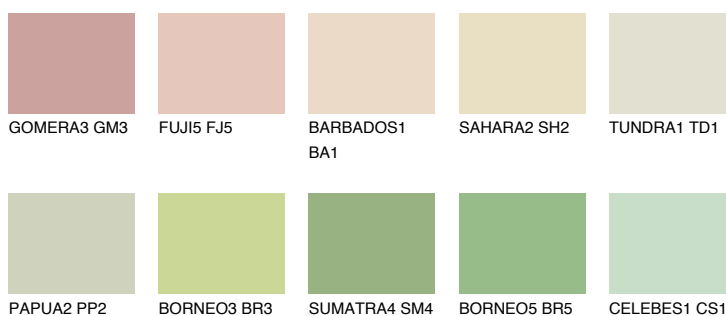

**CEYLON2 CY2**77% **TSR** 73%**Culori asortata****CULORI RECOMANDATE****CULORI INTENSE RECOMANDATE**

Pentru mai multe informatii despre tencuieli si vopsele, accesati

www.ceresit.ro

Culorile prezentate corespund tencuielilor si vopselelor oferite de Ceresit. Din cauza utilizarii tehnicilor digitale, culorile prezentate pot fi diferite de cele reale. Din acest motiv, ele nu trebuie considerate reprezentari fidele ale diferitelor nuante de culoare. Iti recomandam sa consulți paletarul fizic sau sa soliciți o mostra de culoare reprezentantilor tehnici.