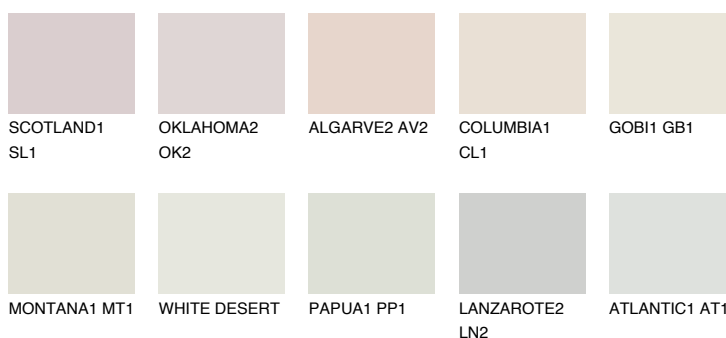


**CEYLON1 CY1**77% **TSR** 76%**Culori asortata****CULORI RECOMANDATE****CULORI INTENSE RECOMANDATE**

Pentru mai multe informatii despre tencuieli si vopsele, accesati

[www.ceresit.ro](http://www.ceresit.ro)

Culorile prezentate corespund tencuielilor si vopselelor oferite de Ceresit. Din cauza utilizarii tehnicilor digitale, culorile prezentate pot fi diferite de cele reale. Din acest motiv, ele nu trebuie considerate reprezentari fidele ale diferitelor nuante de culoare. Iti recomandam sa consulți paletarul fizic sau sa soliciți o mostra de culoare reprezentantilor tehnici.