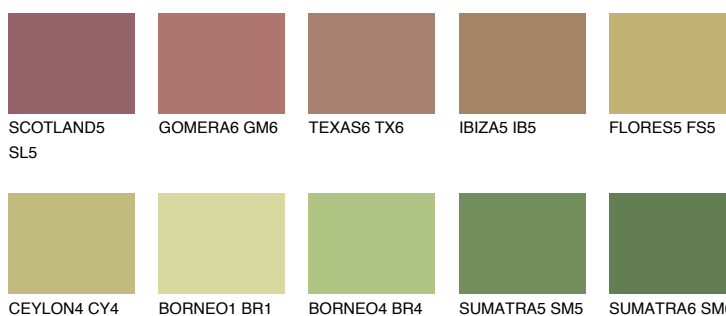

**FLORES6 FS6**32% **TSR** 31%**Culori asortata****CULORI RECOMANDATE****CULORI INTENSE RECOMANDATE**

Pentru mai multe informatii despre tencuieli si vopsele, accesati

[www.ceresit.ro](http://www.ceresit.ro)

Culorile prezentate corespund tencuielilor si vopselelor oferite de Ceresit. Din cauza utilizarii tehnicilor digitale, culorile prezentate pot fi diferite de cele reale. Din acest motiv, ele nu trebuie considerate reprezentari fidele ale diferitelor nuante de culoare. Iti recomandam sa consulți paletarul fizic sau sa soliciți o mostra de culoare reprezentantilor tehnici.