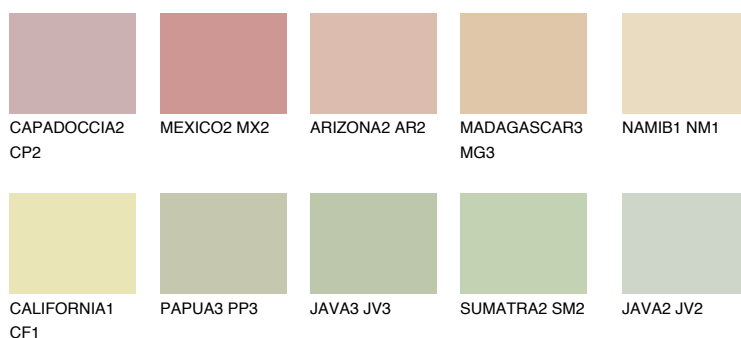

**FLORES3 FS3**64% **TSR** 64%**Culori asortata****CULORI RECOMANDATE****CULORI INTENSE RECOMANDATE**

Pentru mai multe informatii despre tencuieli si vopsele, accesati

www.ceresit.ro

Culorile prezentate corespund tencuielilor si vopselelor oferite de Ceresit. Din cauza utilizarii tehnicilor digitale, culorile prezentate pot fi diferite de cele reale. Din acest motiv, ele nu trebuie considerate reprezentari fidele ale diferitelor nuante de culoare. Iti recomandam sa consulti paletarul fizic sau sa solliciti o mostra de culoare reprezentantilor tehnici.