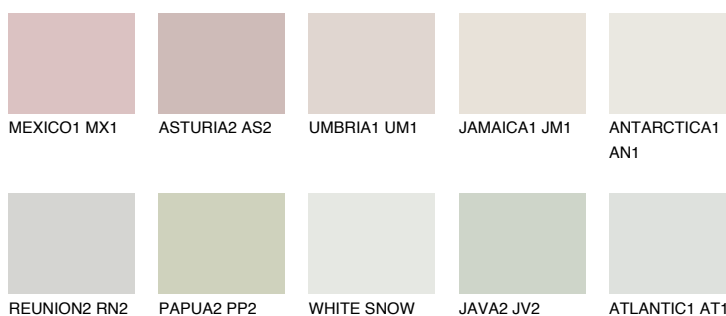


**FLORES1 FS1**78% **TSR** 73%**Culori asortata****CULORI RECOMANDATE****CULORI INTENSE RECOMANDATE**

Pentru mai multe informatii despre tencuieli si vopsele, accesati

[www.ceresit.ro](http://www.ceresit.ro)

Culorile prezentate corespund tencuielilor si vopselelor oferite de Ceresit. Din cauza utilizarii tehnicilor digitale, culorile prezentate pot fi diferite de cele reale. Din acest motiv, ele nu trebuie considerate reprezentari fidele ale diferitelor nuante de culoare. Iti recomandam sa consulți paletarul fizic sau sa soliciți o mostra de culoare reprezentantilor tehnici.