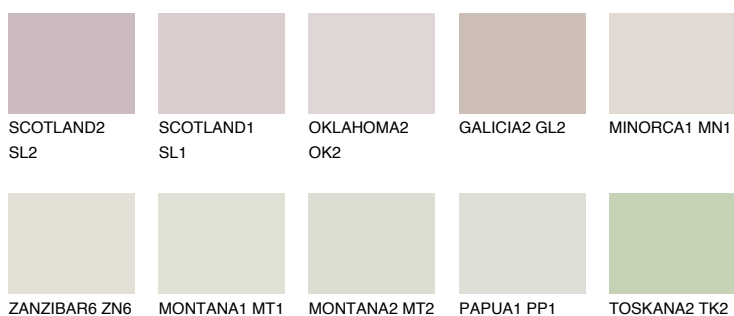


**ZANZIBAR4 ZN4**75% **TSR** 73%**Culori asortata****CULORI RECOMANDATE****CULORI INTENSE RECOMANDATE**

Pentru mai multe informatii despre tencuieli si vopsele, accesati

www.ceresit.ro

Culorile prezentate corespund tencuielilor si vopselelor oferite de Ceresit. Din cauza utilizarii tehnicilor digitale, culorile prezentate pot fi diferite de cele reale. Din acest motiv, ele nu trebuie considerate reprezentari fidele ale diferitelor nuante de culoare. Iti recomandam sa consulți paletarul fizic sau sa soliciți o mostra de culoare reprezentantilor tehnici.