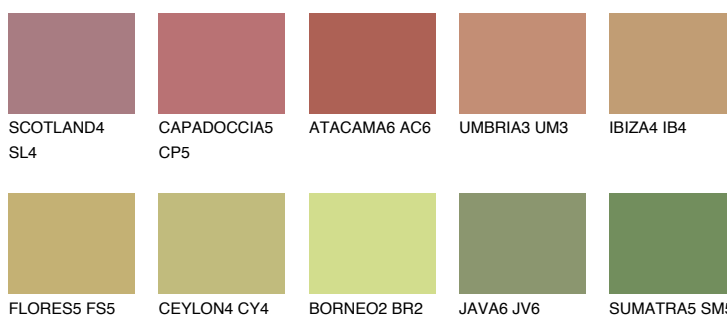

**ANDALUSIA6 AD6**☀ 39% **TSR 39%****Culori asortata****CULORI RECOMANDATE****CULORI INTENSE RECOMANDATE**

Pentru mai multe informatii despre tencuieli si vopsele, accesati

[www.ceresit.ro](http://www.ceresit.ro)

Culorile prezentate corespund tencuielilor si vopselelor oferite de Ceresit. Din cauza utilizarii tehnicilor digitale, culorile prezentate pot fi diferite de cele reale. Din acest motiv, ele nu trebuie considerate reprezentari fidele ale diferitelor nuante de culoare. Iti recomandam sa consulți paletarul fizic sau sa soliciți o mostra de culoare reprezentantilor tehnici.