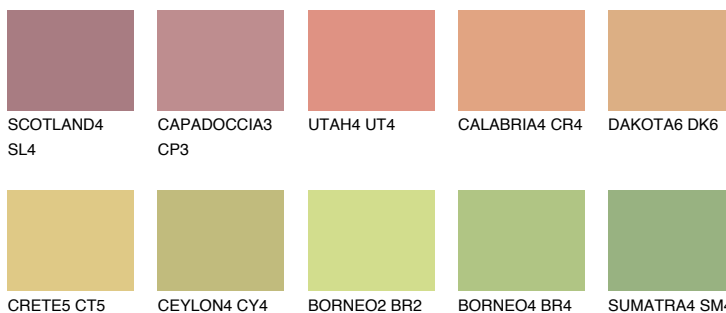

**ANDALUSIA5 AD5**49% **TSR** 52%**Culori asortata****CULORI RECOMANDATE****CULORI INTENSE RECOMANDATE**

Pentru mai multe informatii despre tencuieli si vopsele, accesati

www.ceresit.ro

Culorile prezentate corespund tencuielilor si vopselelor oferite de Ceresit. Din cauza utilizarii tehnicilor digitale, culorile prezentate pot fi diferite de cele reale. Din acest motiv, ele nu trebuie considerate reprezentari fidele ale diferitelor nuante de culoare. Iti recomandam sa consulți paletarul fizic sau sa soliciți o mostra de culoare reprezentantilor tehnici.