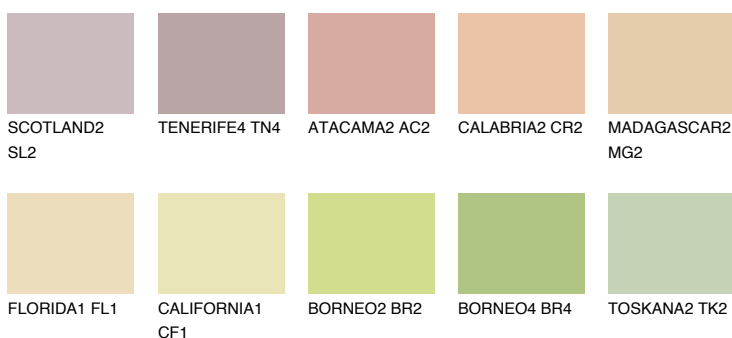

**ANDALUSIA3 AD3**61% **TSR** 59%**Culori asortata****CULORI RECOMANDATE****CULORI INTENSE RECOMANDATE**

Pentru mai multe informatii despre tencuieli si vopsele, accesati

[www.ceresit.ro](http://www.ceresit.ro)

Culorile prezentate corespund tencuielilor si vopselelor oferite de Ceresit. Din cauza utilizarii tehnicilor digitale, culorile prezentate pot fi diferite de cele reale. Din acest motiv, ele nu trebuie considerate reprezentari fidele ale diferitelor nuante de culoare. Iti recomandam sa consulți paletarul fizic sau sa soliciți o mostra de culoare reprezentantilor tehnici.