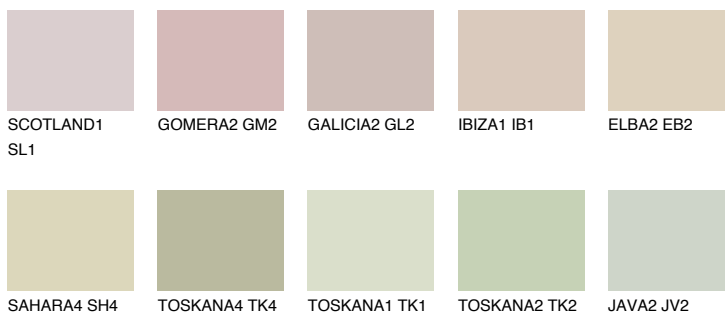

**COLORADO5 CO5**63% **TSR** 54%**Culori asortata****CULORI RECOMANDATE****CULORI INTENSE RECOMANDATE**

Pentru mai multe informatii despre tencuieli si vopsele, accesati

[www.ceresit.ro](http://www.ceresit.ro)

Culorile prezentate corespund tencuielilor si vopselelor oferite de Ceresit. Din cauza utilizarii tehnicilor digitale, culorile prezentate pot fi diferite de cele reale. Din acest motiv, ele nu trebuie considerate reprezentari fidele ale diferitelor nuante de culoare. Iti recomandam sa consulți paletarul fizic sau sa soliciți o mostra de culoare reprezentantilor tehnici.