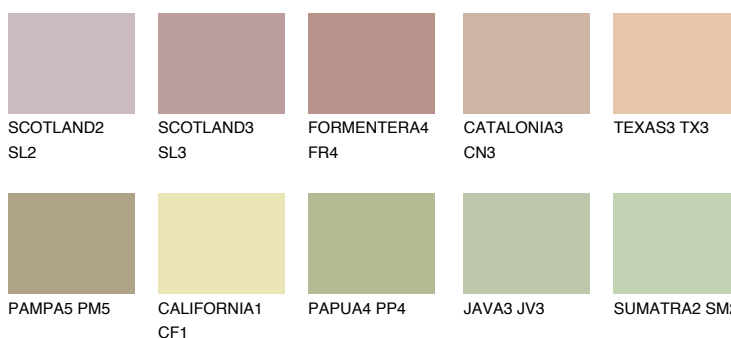

**COLORADO4 CO4**51% **TSR** 49%**Culori asortata****CULORI RECOMANDATE****CULORI INTENSE RECOMANDATE**

Pentru mai multe informatii despre tencuieli si vopsele, accesati

[www.ceresit.ro](http://www.ceresit.ro)

Culorile prezentate corespund tencuielilor si vopselelor oferite de Ceresit. Din cauza utilizarii tehnicilor digitale, culorile prezentate pot fi diferite de cele reale. Din acest motiv, ele nu trebuie considerate reprezentari fidele ale diferitelor nuante de culoare. Iti recomandam sa consulți paletarul fizic sau sa soliciți o mostra de culoare reprezentantilor tehnici.