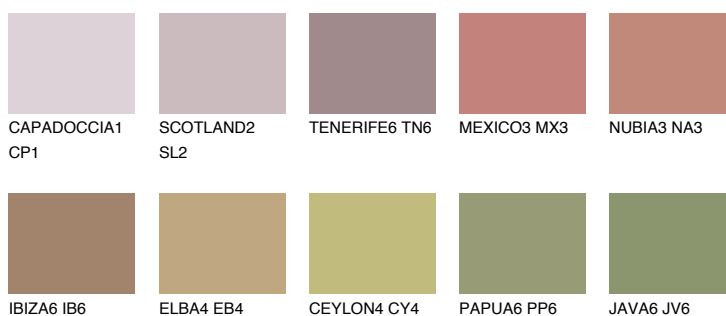

**TEXAS6 TX6**☀ 25% **TSR 30%****Culori asortata****CULORI RECOMANDATE****CULORI INTENSE RECOMANDATE**

Pentru mai multe informatii despre tencuieli si vopsele, accesati

www.ceresit.ro

Culorile prezentate corespund tencuielilor si vopselelor oferite de Ceresit. Din cauza utilizarii tehnicilor digitale, culorile prezentate pot fi diferite de cele reale. Din acest motiv, ele nu trebuie considerate reprezentari fidele ale diferitelor nuante de culoare. Iti recomandam sa consulți paletarul fizic sau sa soliciți o mostra de culoare reprezentantilor tehnici.