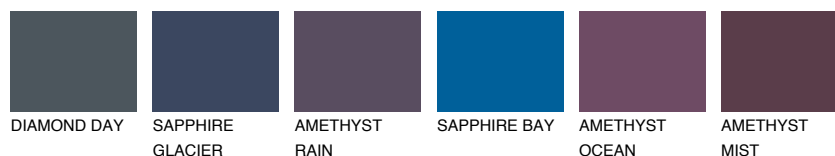

**HAWAII3 HW3**☀ 39% **TSR** 45%**Culori asortata****CULORI RECOMANDATE****CULORI INTENSE RECOMANDATE**

Pentru mai multe informatii despre tencuieli si vopsele, accesati

[www.ceresit.ro](http://www.ceresit.ro)

Culorile prezentate corespund tencuielilor si vopselelor oferite de Ceresit. Din cauza utilizarii tehnicilor digitale, culorile prezentate pot fi diferite de cele reale. Din acest motiv, ele nu trebuie considerate reprezentari fidele ale diferitelor nuante de culoare. Iti recomandam sa consulți paletarul fizic sau sa soliciți o mostra de culoare reprezentantilor tehnici.