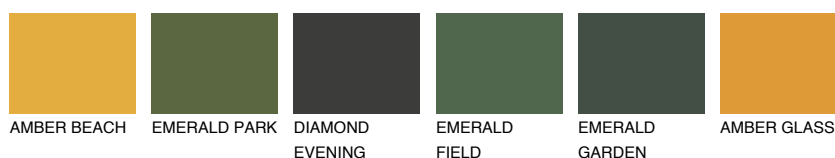

**AFRICA5 AF5**☀ 38% **TSR** 42%**Culori asortata****CULORI RECOMANDATE****CULORI INTENSE RECOMANDATE**

Pentru mai multe informatii despre tencuieli si vopsele, accesati

www.ceresit.ro

Culorile prezentate corespund tencuielilor si vopselelor oferite de Ceresit. Din cauza utilizarii tehnicilor digitale, culorile prezentate pot fi diferite de cele reale. Din acest motiv, ele nu trebuie considerate reprezentari fidele ale diferitelor nuante de culoare. Iti recomandam sa consulți paletarul fizic sau sa soliciți o mostra de culoare reprezentantilor tehnici.