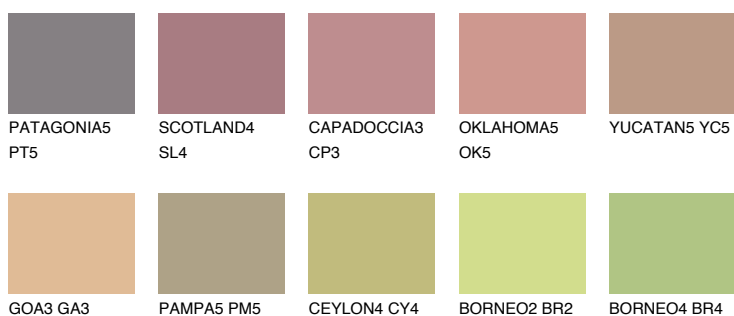

**AFRICA5 AF5**☀ 38% **TSR** 42%**Culori asortata****CULORI RECOMANDATE****CULORI INTENSE RECOMANDATE**

Pentru mai multe informatii despre tencuieli si vopsele, accesati

www.ceresit.ro

Culorile prezentate corespund tencuielilor si vopselelor oferite de Ceresit. Din cauza utilizarii tehnicilor digitale, culorile prezentate pot fi diferite de cele reale. Din acest motiv, ele nu trebuie considerate reprezentari fidele ale diferitelor nuante de culoare. Iti recomandam sa consulți paletarul fizic sau sa soliciți o mostra de culoare reprezentantilor tehnici.