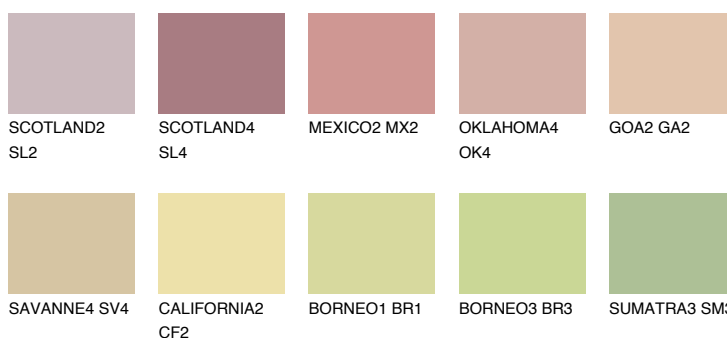

**AFRICA3 AF3**57% **TSR** 59%**Culori asortata****CULORI RECOMANDATE****CULORI INTENSE RECOMANDATE**

Pentru mai multe informatii despre tencuieli si vopsele, accesati

www.ceresit.ro

Culorile prezentate corespund tencuielilor si vopselelor oferite de Ceresit. Din cauza utilizarii tehnicilor digitale, culorile prezentate pot fi diferite de cele reale. Din acest motiv, ele nu trebuie considerate reprezentari fidele ale diferitelor nuante de culoare. Iti recomandam sa consulti paletarul fizic sau sa soliciți o mostra de culoare reprezentantilor tehnici.