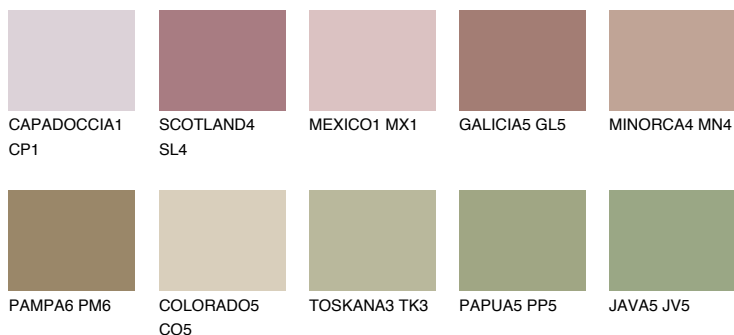

**YUCATAN6 YC6**☀️ 26% **TSR** 26%**Culori asortata****CULORI RECOMANDATE****CULORI INTENSE RECOMANDATE**

Pentru mai multe informatii despre tencuieli si vopsele, accesati

www.ceresit.ro

Culorile prezentate corespund tencuielilor si vopselelor oferite de Ceresit. Din cauza utilizarii tehnicilor digitale, culorile prezentate pot fi diferite de cele reale. Din acest motiv, ele nu trebuie considerate reprezentari fidele ale diferitelor nuante de culoare. Iti recomandam sa consulți paletarul fizic sau sa soliciți o mostra de culoare reprezentantilor tehnici.