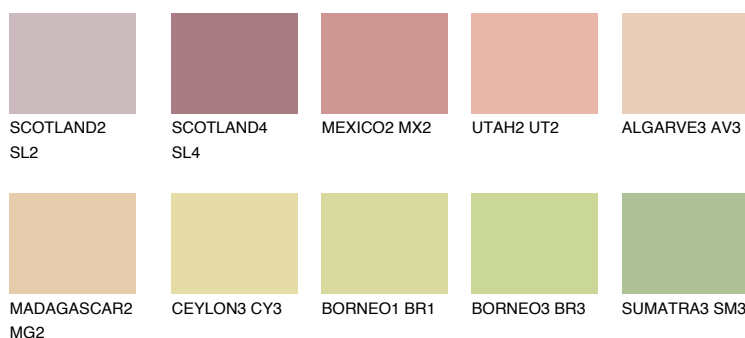

**YUCATAN3 YC3**56% **TSR** 56%**Culori asortata****CULORI RECOMANDATE****CULORI INTENSE RECOMANDATE**

Pentru mai multe informatii despre tencuieli si vopsele, accesati

www.ceresit.ro

Culorile prezentate corespund tencuielilor si vopselelor oferite de Ceresit. Din cauza utilizarii tehnicilor digitale, culorile prezentate pot fi diferite de cele reale. Din acest motiv, ele nu trebuie considerate reprezentari fidele ale diferitelor nuante de culoare. Iti recomandam sa consulți paletarul fizic sau sa soliciti o mostra de culoare reprezentantilor tehnici.