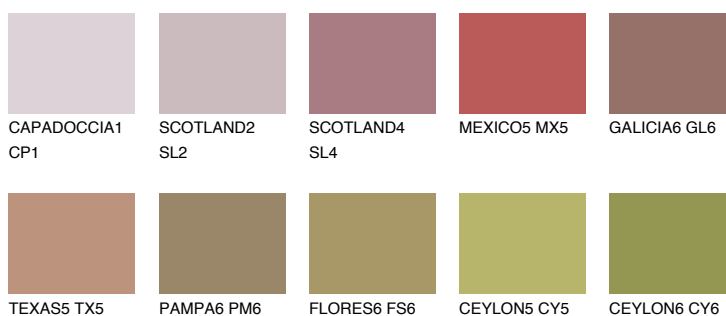

**NEVADA6 NV6**☀ 21% **TSR** 27%**Culori asortata****CULORI RECOMANDATE****CULORI INTENSE RECOMANDATE**

Pentru mai multe informatii despre tencuieli si vopsele, accesati

www.ceresit.ro

Culorile prezentate corespund tencuielilor si vopselelor oferite de Ceresit. Din cauza utilizarii tehnicilor digitale, culorile prezentate pot fi diferite de cele reale. Din acest motiv, ele nu trebuie considerate reprezentari fidele ale diferitelor nuante de culoare. Iti recomandam sa consulți paletarul fizic sau sa soliciți o mostra de culoare reprezentantilor tehnici.