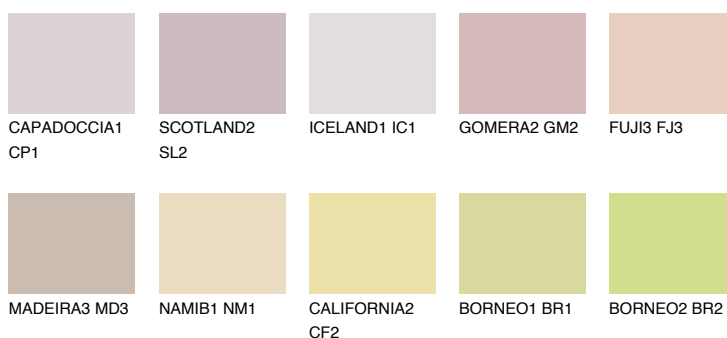

**FUJI5 FJ5**61% **TSR** 65%**Culori asortata****CULORI RECOMANDATE****CULORI INTENSE RECOMANDATE**

Pentru mai multe informatii despre tencuieli si vopsele, accesati

www.ceresit.ro

Culorile prezentate corespund tencuielilor si vopselelor oferite de Ceresit. Din cauza utilizarii tehnicilor digitale, culorile prezentate pot fi diferite de cele reale. Din acest motiv, ele nu trebuie considerate reprezentari fidele ale diferitelor nuante de culoare. Iti recomandam sa consulți paletarul fizic sau sa soliciți o mostra de culoare reprezentantilor tehnici.