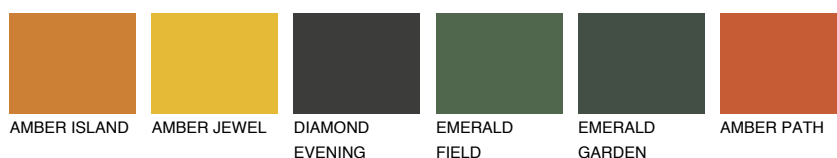

**FUJI5 FJ5**61% **TSR** 65%**Culori asortata****CULORI RECOMANDATE****CULORI INTENSE RECOMANDATE**

Pentru mai multe informatii despre tencuieli si vopsele, accesati

www.ceresit.ro

Culorile prezentate corespund tencuielilor si vopselelor oferite de Ceresit. Din cauza utilizarii tehnicilor digitale, culorile prezentate pot fi diferite de cele reale. Din acest motiv, ele nu trebuie considerate reprezentari fidele ale diferitelor nuante de culoare. Iti recomandam sa consulți paletarul fizic sau sa soliciți o mostra de culoare reprezentantilor tehnici.