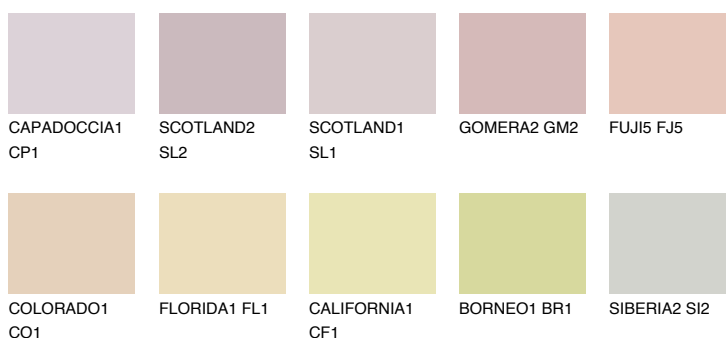


**FUJI4 FJ4**66% **TSR** 68%**Culori asortata****CULORI RECOMANDATE****CULORI INTENSE RECOMANDATE**

Pentru mai multe informatii despre tencuieli si vopsele, accesati

[www.ceresit.ro](http://www.ceresit.ro)

Culorile prezentate corespund tencuielilor si vopselelor oferite de Ceresit. Din cauza utilizarii tehnicilor digitale, culorile prezentate pot fi diferite de cele reale. Din acest motiv, ele nu trebuie considerate reprezentari fidele ale diferitelor nuante de culoare. Iti recomandam sa consulți paletarul fizic sau sa soliciți o mostra de culoare reprezentantilor tehnici.