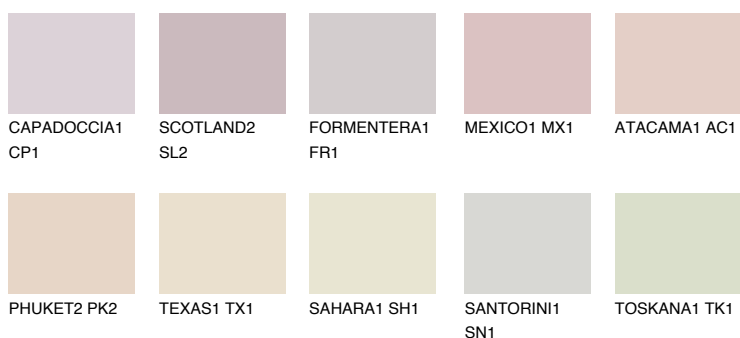

**FUJI2 FJ2**70% **TSR** 70%

Culori asortata

CULORI RECOMANDATE

CULORI INTENSE RECOMANDATE

Pentru mai multe informatii despre tencuieli si vopsele, accesati

www.ceresit.ro

Culorile prezentate corespund tencuielilor si vopselelor oferite de Ceresit. Din cauza utilizarii tehnicilor digitale, culorile prezentate pot fi diferite de cele reale. Din acest motiv, ele nu trebuie considerate reprezentari fidele ale diferitelor nuante de culoare. Iti recomandam sa consulți paletarul fizic sau sa soliciți o mostra de culoare reprezentantilor tehnici.