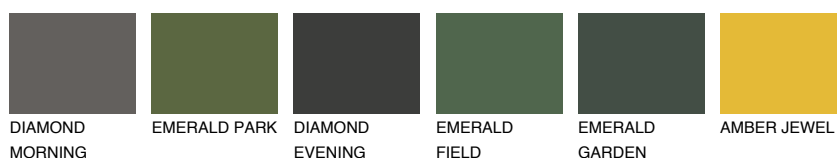

**FUJI2 FJ2**70% **TSR** 70%

Culori asortata

CULORI RECOMANDATE

CULORI INTENSE RECOMANDATE

Pentru mai multe informatii despre tencuieli si vopsele, accesati

www.ceresit.ro

Culorile prezentate corespund tencuielilor si vopselelor oferite de Ceresit. Din cauza utilizarii tehnicilor digitale, culorile prezentate pot fi diferite de cele reale. Din acest motiv, ele nu trebuie considerate reprezentari fidele ale diferitelor nuante de culoare. Iti recomandam sa consulți paletarul fizic sau sa soliciți o mostra de culoare reprezentantilor tehnici.