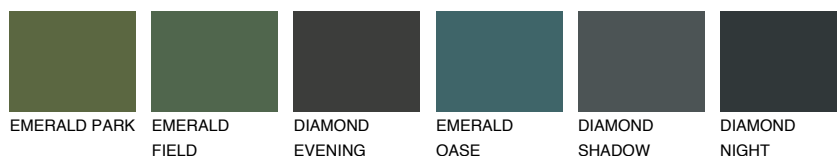

**FUJI1 FJ1**77% **TSR** 69%**Culori asortata****CULORI RECOMANDATE****CULORI INTENSE RECOMANDATE**

Pentru mai multe informatii despre tencuieli si vopsele, accesati

www.ceresit.ro

Culorile prezentate corespund tencuielilor si vopselelor oferite de Ceresit. Din cauza utilizarii tehnicilor digitale, culorile prezentate pot fi diferite de cele reale. Din acest motiv, ele nu trebuie considerate reprezentari fidele ale diferitelor nuante de culoare. Iti recomandam sa consulți paletarul fizic sau sa soliciți o mostra de culoare reprezentantilor tehnici.