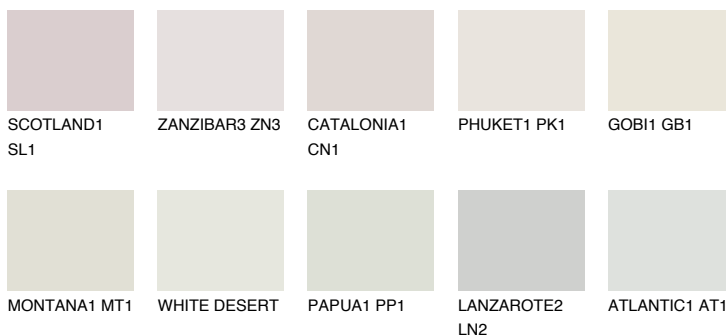

**FUJI1 FJ1**77% **TSR** 69%**Culori asortata****CULORI RECOMANDATE****CULORI INTENSE RECOMANDATE**

Pentru mai multe informatii despre tencuieli si vopsele, accesati

www.ceresit.ro

Culorile prezentate corespund tencuielilor si vopselelor oferite de Ceresit. Din cauza utilizarii tehnicilor digitale, culorile prezentate pot fi diferite de cele reale. Din acest motiv, ele nu trebuie considerate reprezentari fidele ale diferitelor nuante de culoare. Iti recomandam sa consulți paletarul fizic sau sa soliciți o mostra de culoare reprezentantilor tehnici.