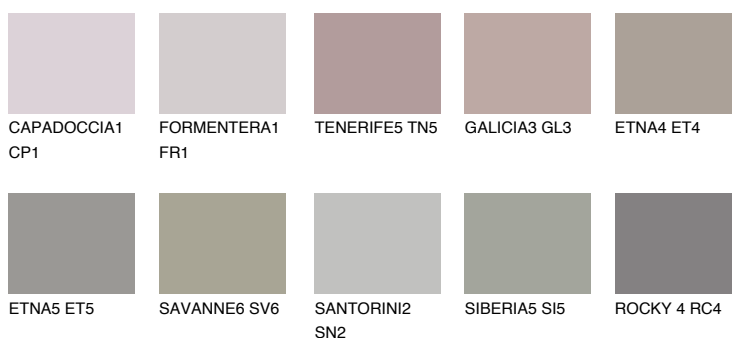


**ARIZONA6 AR6**☀️ 35% **TSR 33%****Culori asortata****CULORI RECOMANDATE****CULORI INTENSE RECOMANDATE**

Pentru mai multe informatii despre tencuieli si vopsele, accesati

www.ceresit.ro

Culorile prezentate corespund tencuielilor si vopselelor oferite de Ceresit. Din cauza utilizarii tehnicilor digitale, culorile prezentate pot fi diferite de cele reale. Din acest motiv, ele nu trebuie considerate reprezentari fidele ale diferitelor nuante de culoare. Iti recomandam sa consulți paletarul fizic sau sa soliciți o mostra de culoare reprezentantilor tehnici.