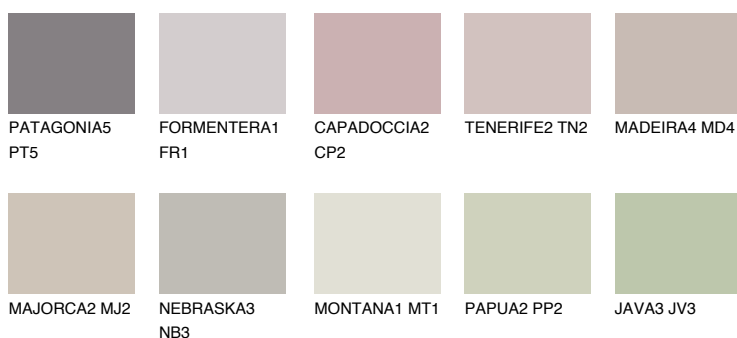

**ARIZONA5 AR5**56% **TSR** 54%**Culori asortata****CULORI RECOMANDATE****CULORI INTENSE RECOMANDATE**

Pentru mai multe informatii despre tencuieli si vopsele, accesati

[www.ceresit.ro](http://www.ceresit.ro)

Culorile prezentate corespund tencuielilor si vopselelor oferite de Ceresit. Din cauza utilizarii tehnicilor digitale, culorile prezentate pot fi diferite de cele reale. Din acest motiv, ele nu trebuie considerate reprezentari fidele ale diferitelor nuante de culoare. Iti recomandam sa consulți paletarul fizic sau sa soliciți o mostra de culoare reprezentantilor tehnici.