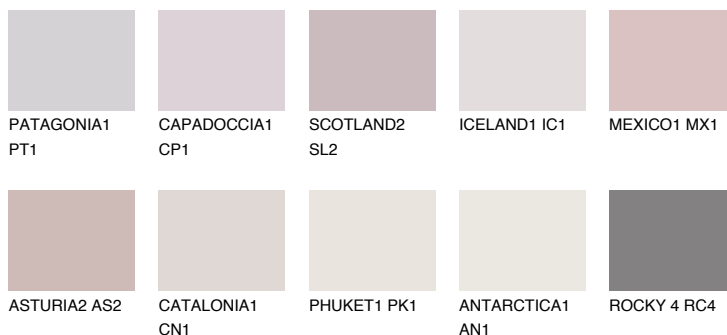


**ICELAND2 IC2**73% **TSR** 68%**Culori asortata****CULORI RECOMANDATE****CULORI INTENSE RECOMANDATE**

Pentru mai multe informatii despre tencuieli si vopsele, accesati

[www.ceresit.ro](http://www.ceresit.ro)

Culorile prezentate corespund tencuielilor si vopselelor oferite de Ceresit. Din cauza utilizarii tehnicilor digitale, culorile prezentate pot fi diferite de cele reale. Din acest motiv, ele nu trebuie considerate reprezentari fidele ale diferitelor nuante de culoare. Iti recomandam sa consulți paletarul fizic sau sa soliciți o mostra de culoare reprezentantilor tehnici.