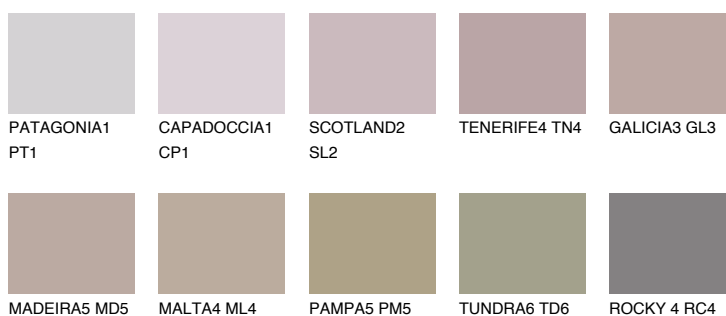

**TENERIFE6 TN6**☀ 28% **TSR** 45%**Culori asortata****CULORI RECOMANDATE****CULORI INTENSE RECOMANDATE**

Pentru mai multe informatii despre tencuieli si vopsele, accesati
www.ceresit.ro