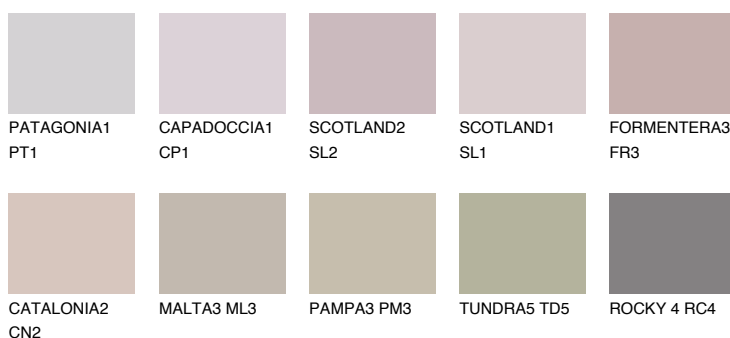

**TENERIFE4 TN4**40% **TSR** 56%**Culori asortata****CULORI RECOMANDATE****CULORI INTENSE RECOMANDATE**

Pentru mai multe informatii despre tencuieli si vopsele, accesati

www.ceresit.ro

Culorile prezentate corespund tencuielilor si vopselelor oferite de Ceresit. Din cauza utilizarii tehnicilor digitale, culorile prezentate pot fi diferite de cele reale. Din acest motiv, ele nu trebuie considerate reprezentari fidele ale diferitelor nuante de culoare. Iti recomandam sa consulți paletarul fizic sau sa soliciți o mostra de culoare reprezentantilor tehnici.