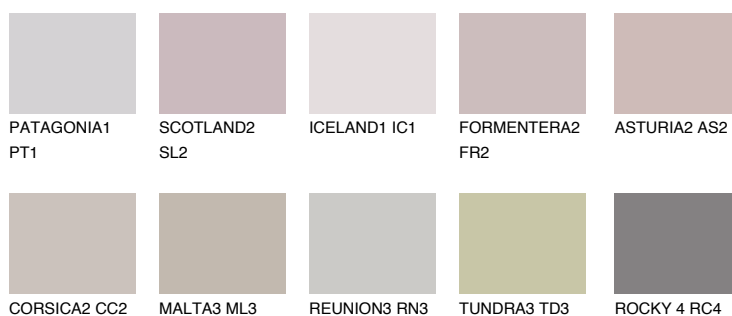


**TENERIFE3 TN3**☀️ 47%    **TSR 59%****Culori asortata****CULORI RECOMANDATE****CULORI INTENSE RECOMANDATE**

Pentru mai multe informatii despre tencuieli si vopsele, accesati

[www.ceresit.ro](http://www.ceresit.ro)

Culorile prezentate corespund tencuielilor si vopselelor oferite de Ceresit. Din cauza utilizarii tehnicilor digitale, culorile prezentate pot fi diferite de cele reale. Din acest motiv, ele nu trebuie considerate reprezentari fidele ale diferitelor nuante de culoare. Iti recomandam sa consulți paletarul fizic sau sa soliciți o mostra de culoare reprezentantilor tehnici.