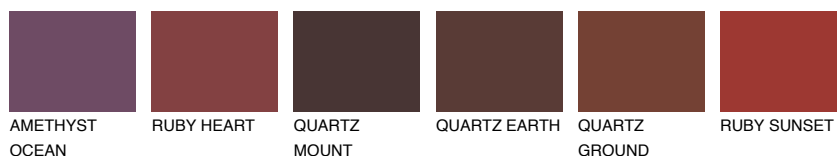

**PATAGONIA5 PT5**☾ 22% **TSR 20%****Culori asortata****CULORI RECOMANDATE****CULORI INTENSE RECOMANDATE**

Pentru mai multe informatii despre tencuieli si vopsele, accesati

www.ceresit.ro

Culorile prezentate corespund tencuielilor si vopselelor oferite de Ceresit. Din cauza utilizarii tehnicilor digitale, culorile prezentate pot fi diferite de cele reale. Din acest motiv, ele nu trebuie considerate reprezentari fidele ale diferitelor nuante de culoare. Iti recomandam sa consulți paletarul fizic sau sa soliciți o mostra de culoare reprezentantilor tehnici.