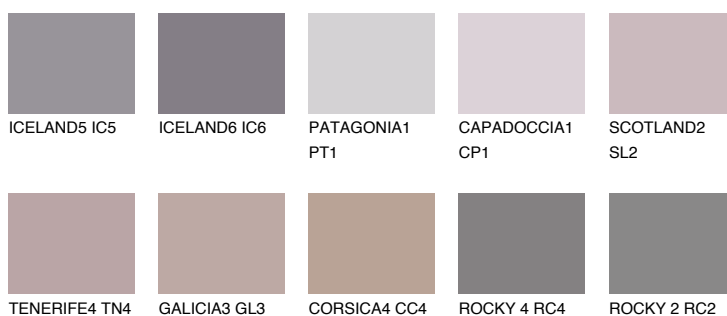

**PATAGONIA5 PT5**☾ 22% **TSR 20%****Culori asortata****CULORI RECOMANDATE****CULORI INTENSE RECOMANDATE**

Pentru mai multe informatii despre tencuieli si vopsele, accesati

www.ceresit.ro

Culorile prezentate corespund tencuielilor si vopselelor oferite de Ceresit. Din cauza utilizarii tehnicilor digitale, culorile prezentate pot fi diferite de cele reale. Din acest motiv, ele nu trebuie considerate reprezentari fidele ale diferitelor nuante de culoare. Iti recomandam sa consulți paletarul fizic sau sa soliciți o mostra de culoare reprezentantilor tehnici.