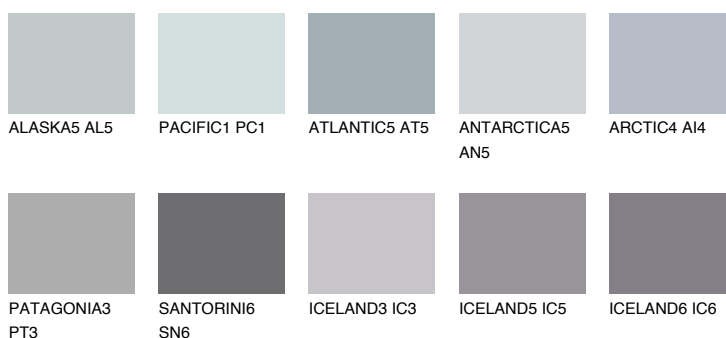

**PATAGONIA2 PT2**54% **TSR** 55%**Culori asortata****CULORI RECOMANDATE****CULORI INTENSE RECOMANDATE**

Pentru mai multe informatii despre tencuieli si vopsele, accesati

[www.ceresit.ro](http://www.ceresit.ro)

Culorile prezentate corespund tencuielilor si vopselelor oferite de Ceresit. Din cauza utilizarii tehnicilor digitale, culorile prezentate pot fi diferite de cele reale. Din acest motiv, ele nu trebuie considerate reprezentari fidele ale diferitelor nuante de culoare. Iti recomandam sa consulți paletarul fizic sau sa soliciți o mostra de culoare reprezentantilor tehnici.