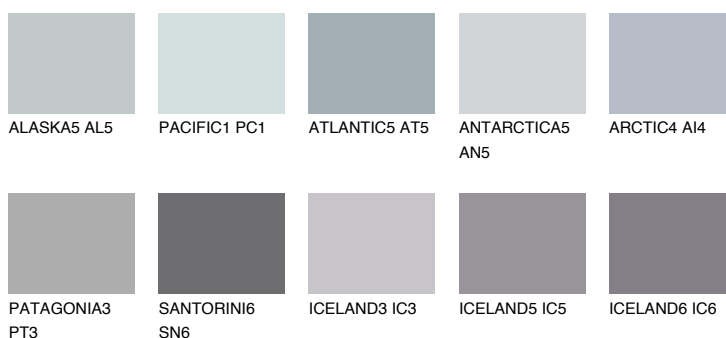

**PATAGONIA2 PT2**☀ 54% **TSR** 55%**Culori asortata****CULORI RECOMANDATE****CULORI INTENSE RECOMANDATE**

Pentru mai multe informatii despre tencuieli si vopsele, accesati

[www.ceresit.ro](http://www.ceresit.ro)

Culorile prezentate corespund tencuielilor si vopselelor oferite de Ceresit. Din cauza utilizarii tehnicilor digitale, culorile prezentate pot fi diferite de cele reale. Din acest motiv, ele nu trebuie considerate reprezentari fidele ale diferitelor nuante de culoare. Iti recomandam sa consulți paletarul fizic sau sa soliciți o mostra de culoare reprezentantilor tehnici.