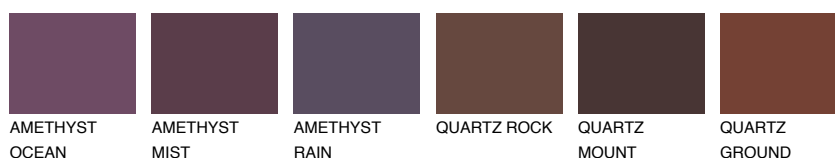

**PATAGONIA1 PT1**65% **TSR** 63%**Culori asortata****CULORI RECOMANDATE****CULORI INTENSE RECOMANDATE**

Pentru mai multe informatii despre tencuieli si vopsele, accesati

[www.ceresit.ro](http://www.ceresit.ro)

Culorile prezentate corespund tencuielilor si vopselelor oferite de Ceresit. Din cauza utilizarii tehnicilor digitale, culorile prezentate pot fi diferite de cele reale. Din acest motiv, ele nu trebuie considerate reprezentari fidele ale diferitelor nuante de culoare. Iti recomandam sa consulți paletarul fizic sau sa soliciți o mostra de culoare reprezentantilor tehnici.