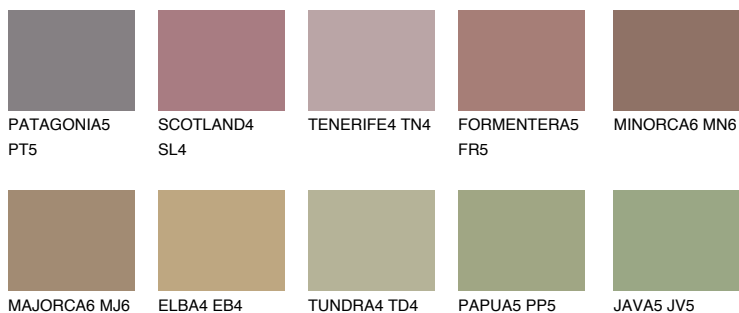


**COLUMBIA5 CL5**18% **TSR** 18%**Culori asortata****CULORI RECOMANDATE****CULORI INTENSE RECOMANDATE**

Pentru mai multe informatii despre tencuieli si vopsele, accesati

www.ceresit.ro

Culorile prezentate corespund tencuielilor si vopselelor oferite de Ceresit. Din cauza utilizarii tehnicilor digitale, culorile prezentate pot fi diferite de cele reale. Din acest motiv, ele nu trebuie considerate reprezentari fidele ale diferitelor nuante de culoare. Iti recomandam sa consulți paletarul fizic sau sa soliciți o mostra de culoare reprezentantilor tehnici.