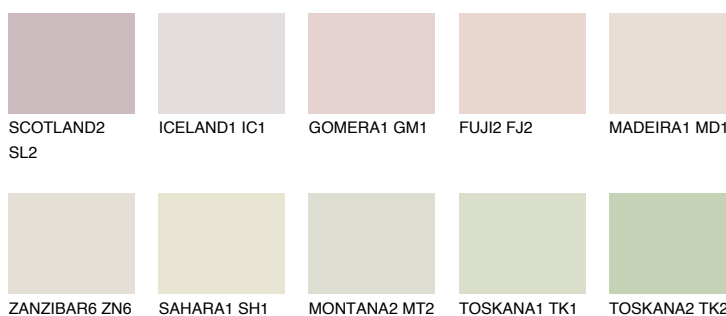


**COLUMBIA2 CL2**66% **TSR** 61%**Culori asortata****CULORI RECOMANDATE****CULORI INTENSE RECOMANDATE**

Pentru mai multe informatii despre tencuieli si vopsele, accesati

www.ceresit.ro

Culorile prezentate corespund tencuielilor si vopselelor oferite de Ceresit. Din cauza utilizarii tehnicilor digitale, culorile prezentate pot fi diferite de cele reale. Din acest motiv, ele nu trebuie considerate reprezentari fidele ale diferitelor nuante de culoare. Iti recomandam sa consulți paletarul fizic sau sa soliciți o mostra de culoare reprezentantilor tehnici.