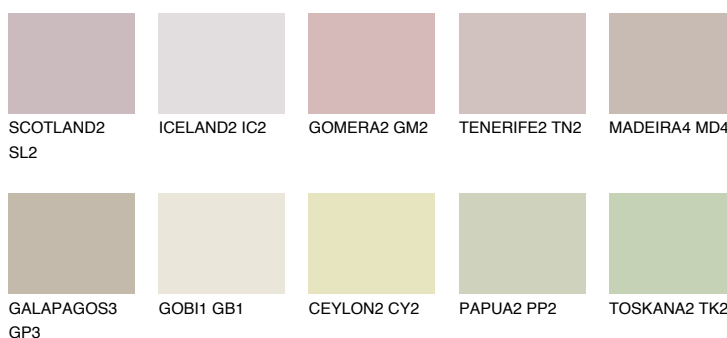


**MADEIRA3 MD3**52% **TSR** 50%**Culori asortata****CULORI RECOMANDATE****CULORI INTENSE RECOMANDATE**

Pentru mai multe informatii despre tencuieli si vopsele, accesati

www.ceresit.ro

Culorile prezentate corespund tencuielilor si vopselelor oferite de Ceresit. Din cauza utilizarii tehnicilor digitale, culorile prezentate pot fi diferite de cele reale. Din acest motiv, ele nu trebuie considerate reprezentari fidele ale diferitelor nuante de culoare. Iti recomandam sa consulți paletarul fizic sau sa soliciți o mostra de culoare reprezentantilor tehnici.