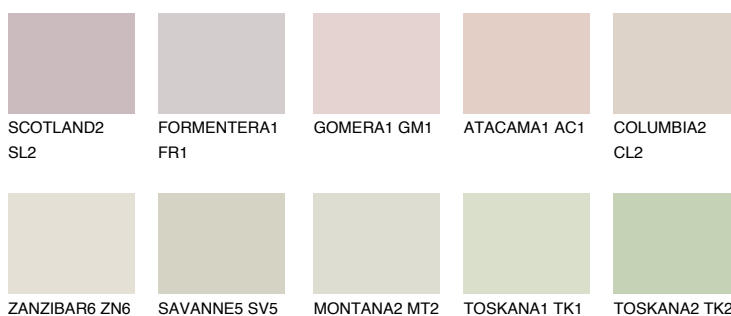


**MADEIRA2 MD2**66% **TSR** 64%**Culori asortata****CULORI RECOMANDATE****CULORI INTENSE RECOMANDATE**

Pentru mai multe informatii despre tencuieli si vopsele, accesati

www.ceresit.ro

Culorile prezentate corespund tencuielilor si vopselelor oferite de Ceresit. Din cauza utilizarii tehnicilor digitale, culorile prezentate pot fi diferite de cele reale. Din acest motiv, ele nu trebuie considerate reprezentari fidele ale diferitelor nuante de culoare. Iti recomandam sa consulți paletarul fizic sau sa soliciți o mostra de culoare reprezentantilor tehnici.