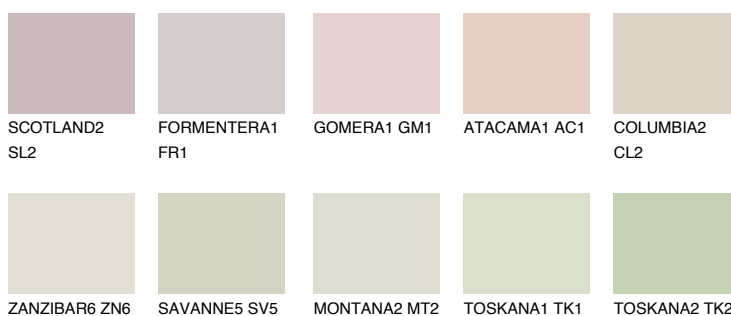


**MADEIRA2 MD2**66% **TSR** 64%**Culori asortata****CULORI RECOMANDATE****CULORI INTENSE RECOMANDATE**

Pentru mai multe informatii despre tencuieli si vopsele, accesati

[www.ceresit.ro](http://www.ceresit.ro)

Culorile prezentate corespund tencuielilor si vopselelor oferite de Ceresit. Din cauza utilizarii tehnicilor digitale, culorile prezentate pot fi diferite de cele reale. Din acest motiv, ele nu trebuie considerate reprezentari fidele ale diferitelor nuante de culoare. Iti recomandam sa consulți paletarul fizic sau sa soliciți o mostra de culoare reprezentantilor tehnici.