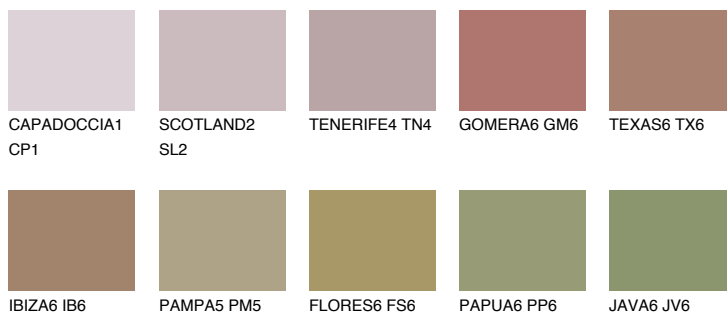

**MINORCA6 MN6**19% **TSR** 20%**Culori asortata****CULORI RECOMANDATE****CULORI INTENSE RECOMANDATE**

Pentru mai multe informatii despre tencuieli si vopsele, accesati

www.ceresit.ro

Culorile prezentate corespund tencuielilor si vopselelor oferite de Ceresit. Din cauza utilizarii tehnicilor digitale, culorile prezentate pot fi diferite de cele reale. Din acest motiv, ele nu trebuie considerate reprezentari fidele ale diferitelor nuante de culoare. Iti recomandam sa consulți paletarul fizic sau sa soliciți o mostra de culoare reprezentantilor tehnici.