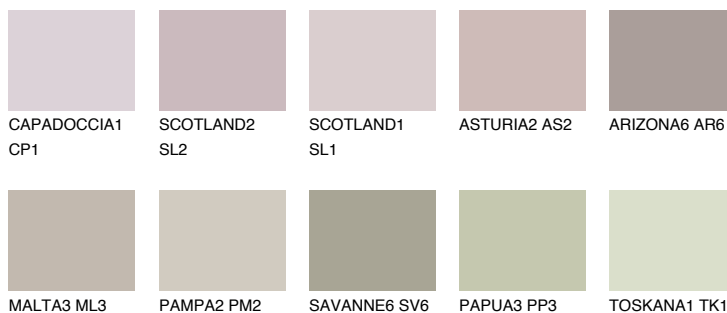

**MINORCA3 MN3**48% **TSR** 44%**Culori asortata****CULORI RECOMANDATE****CULORI INTENSE RECOMANDATE**

Pentru mai multe informatii despre tencuieli si vopsele, accesati

[www.ceresit.ro](http://www.ceresit.ro)