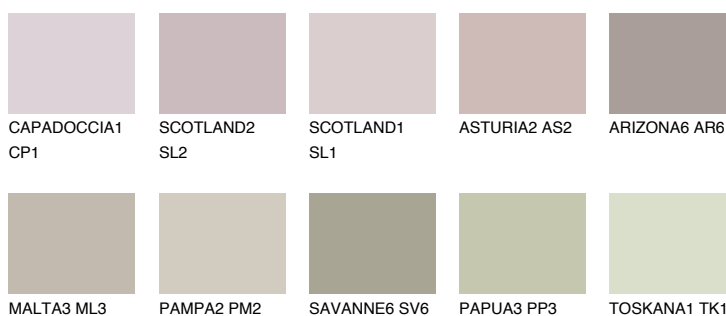


**MINORCA3 MN3**● 48% **TSR** 44%**Culori asortata****CULORI RECOMANDATE****CULORI INTENSE RECOMANDATE**

Pentru mai multe informatii despre tencuieli si vopsele, accesati

www.ceresit.ro

Culorile prezentate corespund tencuielilor si vopselelor oferite de Ceresit. Din cauza utilizarii tehnicilor digitale, culorile prezentate pot fi diferite de cele reale. Din acest motiv, ele nu trebuie considerate reprezentari fidele ale diferitelor nuante de culoare. Iti recomandam sa consulți paletarul fizic sau sa soliciți o mostra de culoare reprezentantilor tehnici.