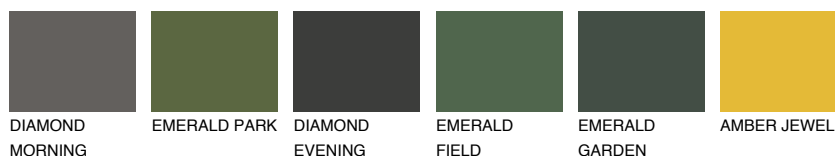

**MINORCA2 MN2**64% **TSR** 63%**Culori asortata****CULORI RECOMANDATE****CULORI INTENSE RECOMANDATE**

Pentru mai multe informatii despre tencuieli si vopsele, accesati

www.ceresit.ro