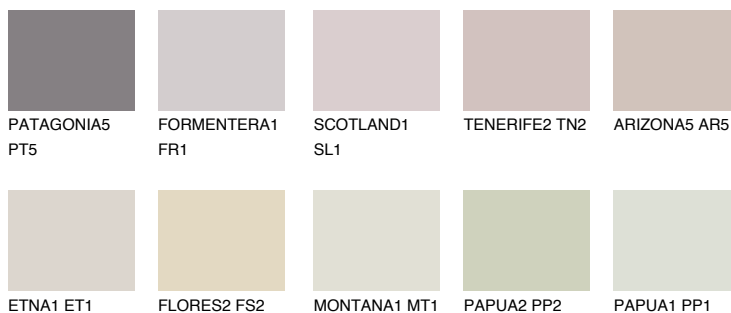

**MINORCA2 MN2**64% **TSR** 63%**Culori asortata****CULORI RECOMANDATE****CULORI INTENSE RECOMANDATE**

Pentru mai multe informatii despre tencuieli si vopsele, accesati

www.ceresit.ro