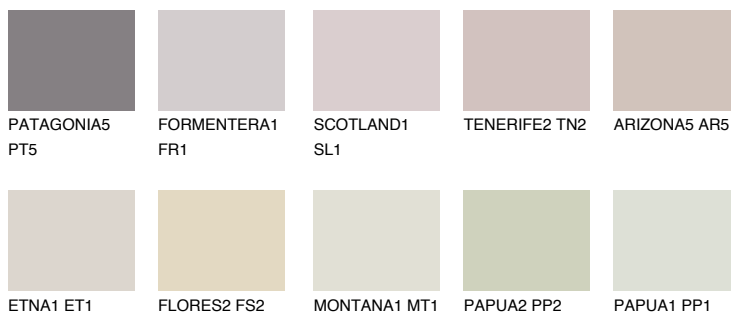


**MINORCA2 MN2**64% **TSR** 63%**Culori asortata****CULORI RECOMANDATE****CULORI INTENSE RECOMANDATE**

Pentru mai multe informatii despre tencuieli si vopsele, accesati

www.ceresit.ro