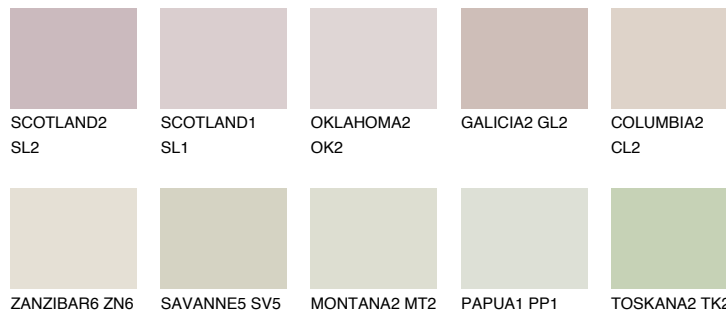


**MINORCA1 MN1**71% **TSR** 65%**Culori asortata****CULORI RECOMANDATE****CULORI INTENSE RECOMANDATE**

Pentru mai multe informatii despre tencuieli si vopsele, accesati

www.ceresit.ro

Culorile prezentate corespund tencuielilor si vopselelor oferite de Ceresit. Din cauza utilizarii tehnicilor digitale, culorile prezentate pot fi diferite de cele reale. Din acest motiv, ele nu trebuie considerate reprezentari fidele ale diferitelor nuante de culoare. Iti recomandam sa consulți paletarul fizic sau sa soliciți o mostra de culoare reprezentantilor tehnici.