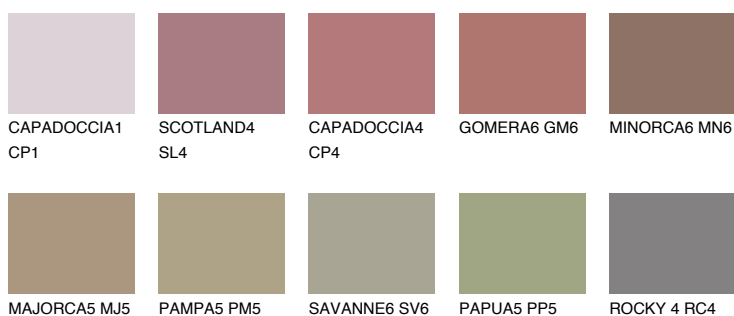

**GALICIA6 GL6**19% **TSR** 22%**Culori asortata****CULORI RECOMANDATE****CULORI INTENSE RECOMANDATE**

Pentru mai multe informatii despre tencuieli si vopsele, accesati

[www.ceresit.ro](http://www.ceresit.ro)

Culorile prezentate corespund tencuielilor si vopselelor oferite de Ceresit. Din cauza utilizarii tehnicilor digitale, culorile prezentate pot fi diferite de cele reale. Din acest motiv, ele nu trebuie considerate reprezentari fidele ale diferitelor nuante de culoare. Iti recomandam sa consulți paletarul fizic sau sa soliciți o mostra de culoare reprezentantilor tehnici.